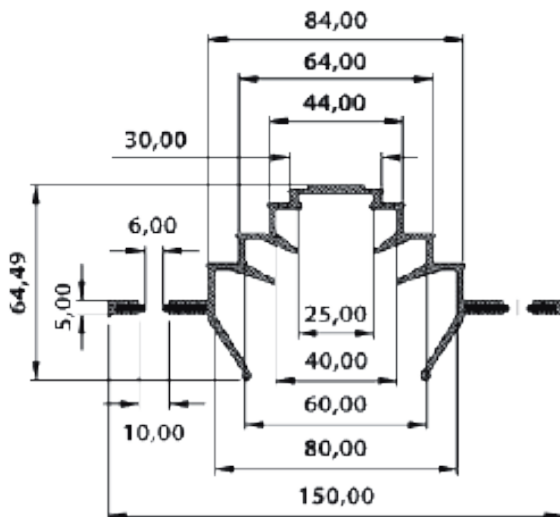

# Kabelmuffe Type M20-80

Solid muffe som er bygget opp av stålplate, som er innbakt i gummi.

- Gir en meget god tetning rundt kabelen.
- Til bruk både innendørs og utendørs.
- Slangeklemme kan monteres i tilpasset spor.

### Tekniske data:

Materiale: Oljebestandig EPDM  
Temperaturbestandighet: -40 °C til +100 °C  
Tetthetsgrad: IP54  
Godkjenninger: UL94, V-0

**El.nr: 12 547 03**

**ELIS ELEKTRO AS**

Jerikoveien 16, 1067 Oslo  
Telefon: 22 90 56 70