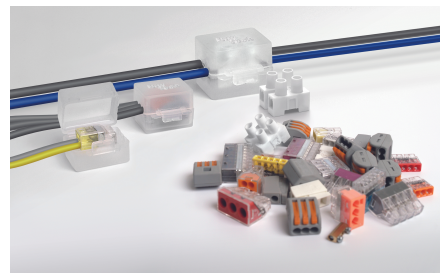

Produktark

GelBoxLine

Unødvendig å fylle hele koblingsboksen - gir et sikkert og tett koblingspunkt

En prefylt boks med gelmasse, som sørger for en beskyttende og sikker elektrisk kobling. Koblingen blir vanntett IPX8. Bare trykk klemmen

ned i geleen og press på lokket. Når det tyter ut gele, er koblingen tett.

Unødvendig å fylle hele koblingsboksen - gir et sikkert og tett koblingspunkt

- Boks ferdig med gelmasse
- Klar til bruk
- Gifffri
- Passer de fleste koblingsklemmer
- Ikke brennbart

For koblingstips, se brosjyre

Temp. område: -40 °C til +90 °C

UV-bestendig: Ja

El.nr.	Varetekst
1250404	GelBox Isaac 4 (4pk) 30x27x23
1250406	GelBox Isaac 4 (50pk) 30x27x23
1250411	GelBox Pascal 6 (2pk) 36x37x26
1250413	GelBox Pascal 6 (25pk)36x37x26
1250418	GelBox Watt (2pk) 30x42x26
1250420	GelBox Watt (25pk) 30x42x26
1250425	GelBox Kelvin (1pk) 52x53x29
1250426	GelBox Kelvin (20pk) 52x53x29