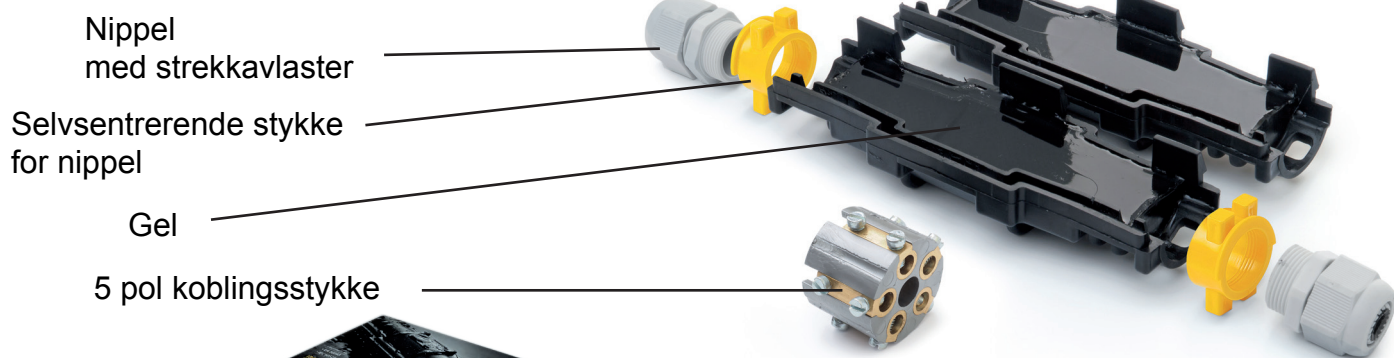

# Gelfylt kabelskjøt

*Rapid Joint IP68*

*- meget robust pre-fylt gelskjøt, for kabler opp til 1kV*

- Kan åpnes og benyttes igjen, selv etter lang tid
- Selvslukkende og flammehemmende
- For temperaturer opp til 90°C
- Kan graves ned
- Ubegrenset levetid
- Giffri

Produkt	Antall ledere	Konfigurasjon IP68			Konfigurasjon IPX8		
		Tverrsnitt kabel	Ø kabel	A x B (mm)	Tverrsnitt kabel	Ø kabel	A x B (mm)
Rapid Joint L1,5-IP68 El.nr 12 504 55	●	4 - 25			<del>●</del>		
	⊕	1,5 - 6			<del>⊕</del>		
	⊕	1,5 - 2,5	8 - 13	155 x 55	<del>⊕</del>	20,5	105 x 55
	⊕	1,5			<del>⊕</del>		
Rapid Joint L6-IP68 El.nr 12 504 56	●	25 - 70			<del>●</del>		
	⊕	1,5 - 10			<del>⊕</del>		
	⊕	1,5 - 6	12 - 18	245 x 60	<del>⊕</del>	24	180 x 60
	⊕	1,5 - 6			<del>⊕</del>		
Rapid Joint L10-IP68 El.nr 12 504 57	●	70 - 95			<del>●</del>		
	⊕	10 - 16			<del>⊕</del>		
	⊕	6 - 10	16 - 20	275 x 65	<del>⊕</del>	31	210 x 65
	⊕	4 - 10			<del>⊕</del>		