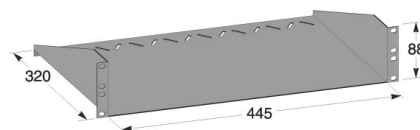

Produktark

Hylleplate 2U til 19" stativ

Hylleplaten kan brukes i alle standard 19"-stativ. Monteres forfra i stativets hullsystem med skruer MP-855 E.

Hyllen tar 2U i høyden er 320 mm dyp og har en normlast på 15 kg.

Materiale:
Sendzimirforsinket (Z270) 20 µm (maks miljøklasse C2)
(også kalt pregalv):
Hvitlakkert: RAL 9010

El.nr.	Varetekst
6900614	Hylleplate 2U 19" Hvit MP-888V
6900615	Hylleplate 2U 19" Sendz MP-888S