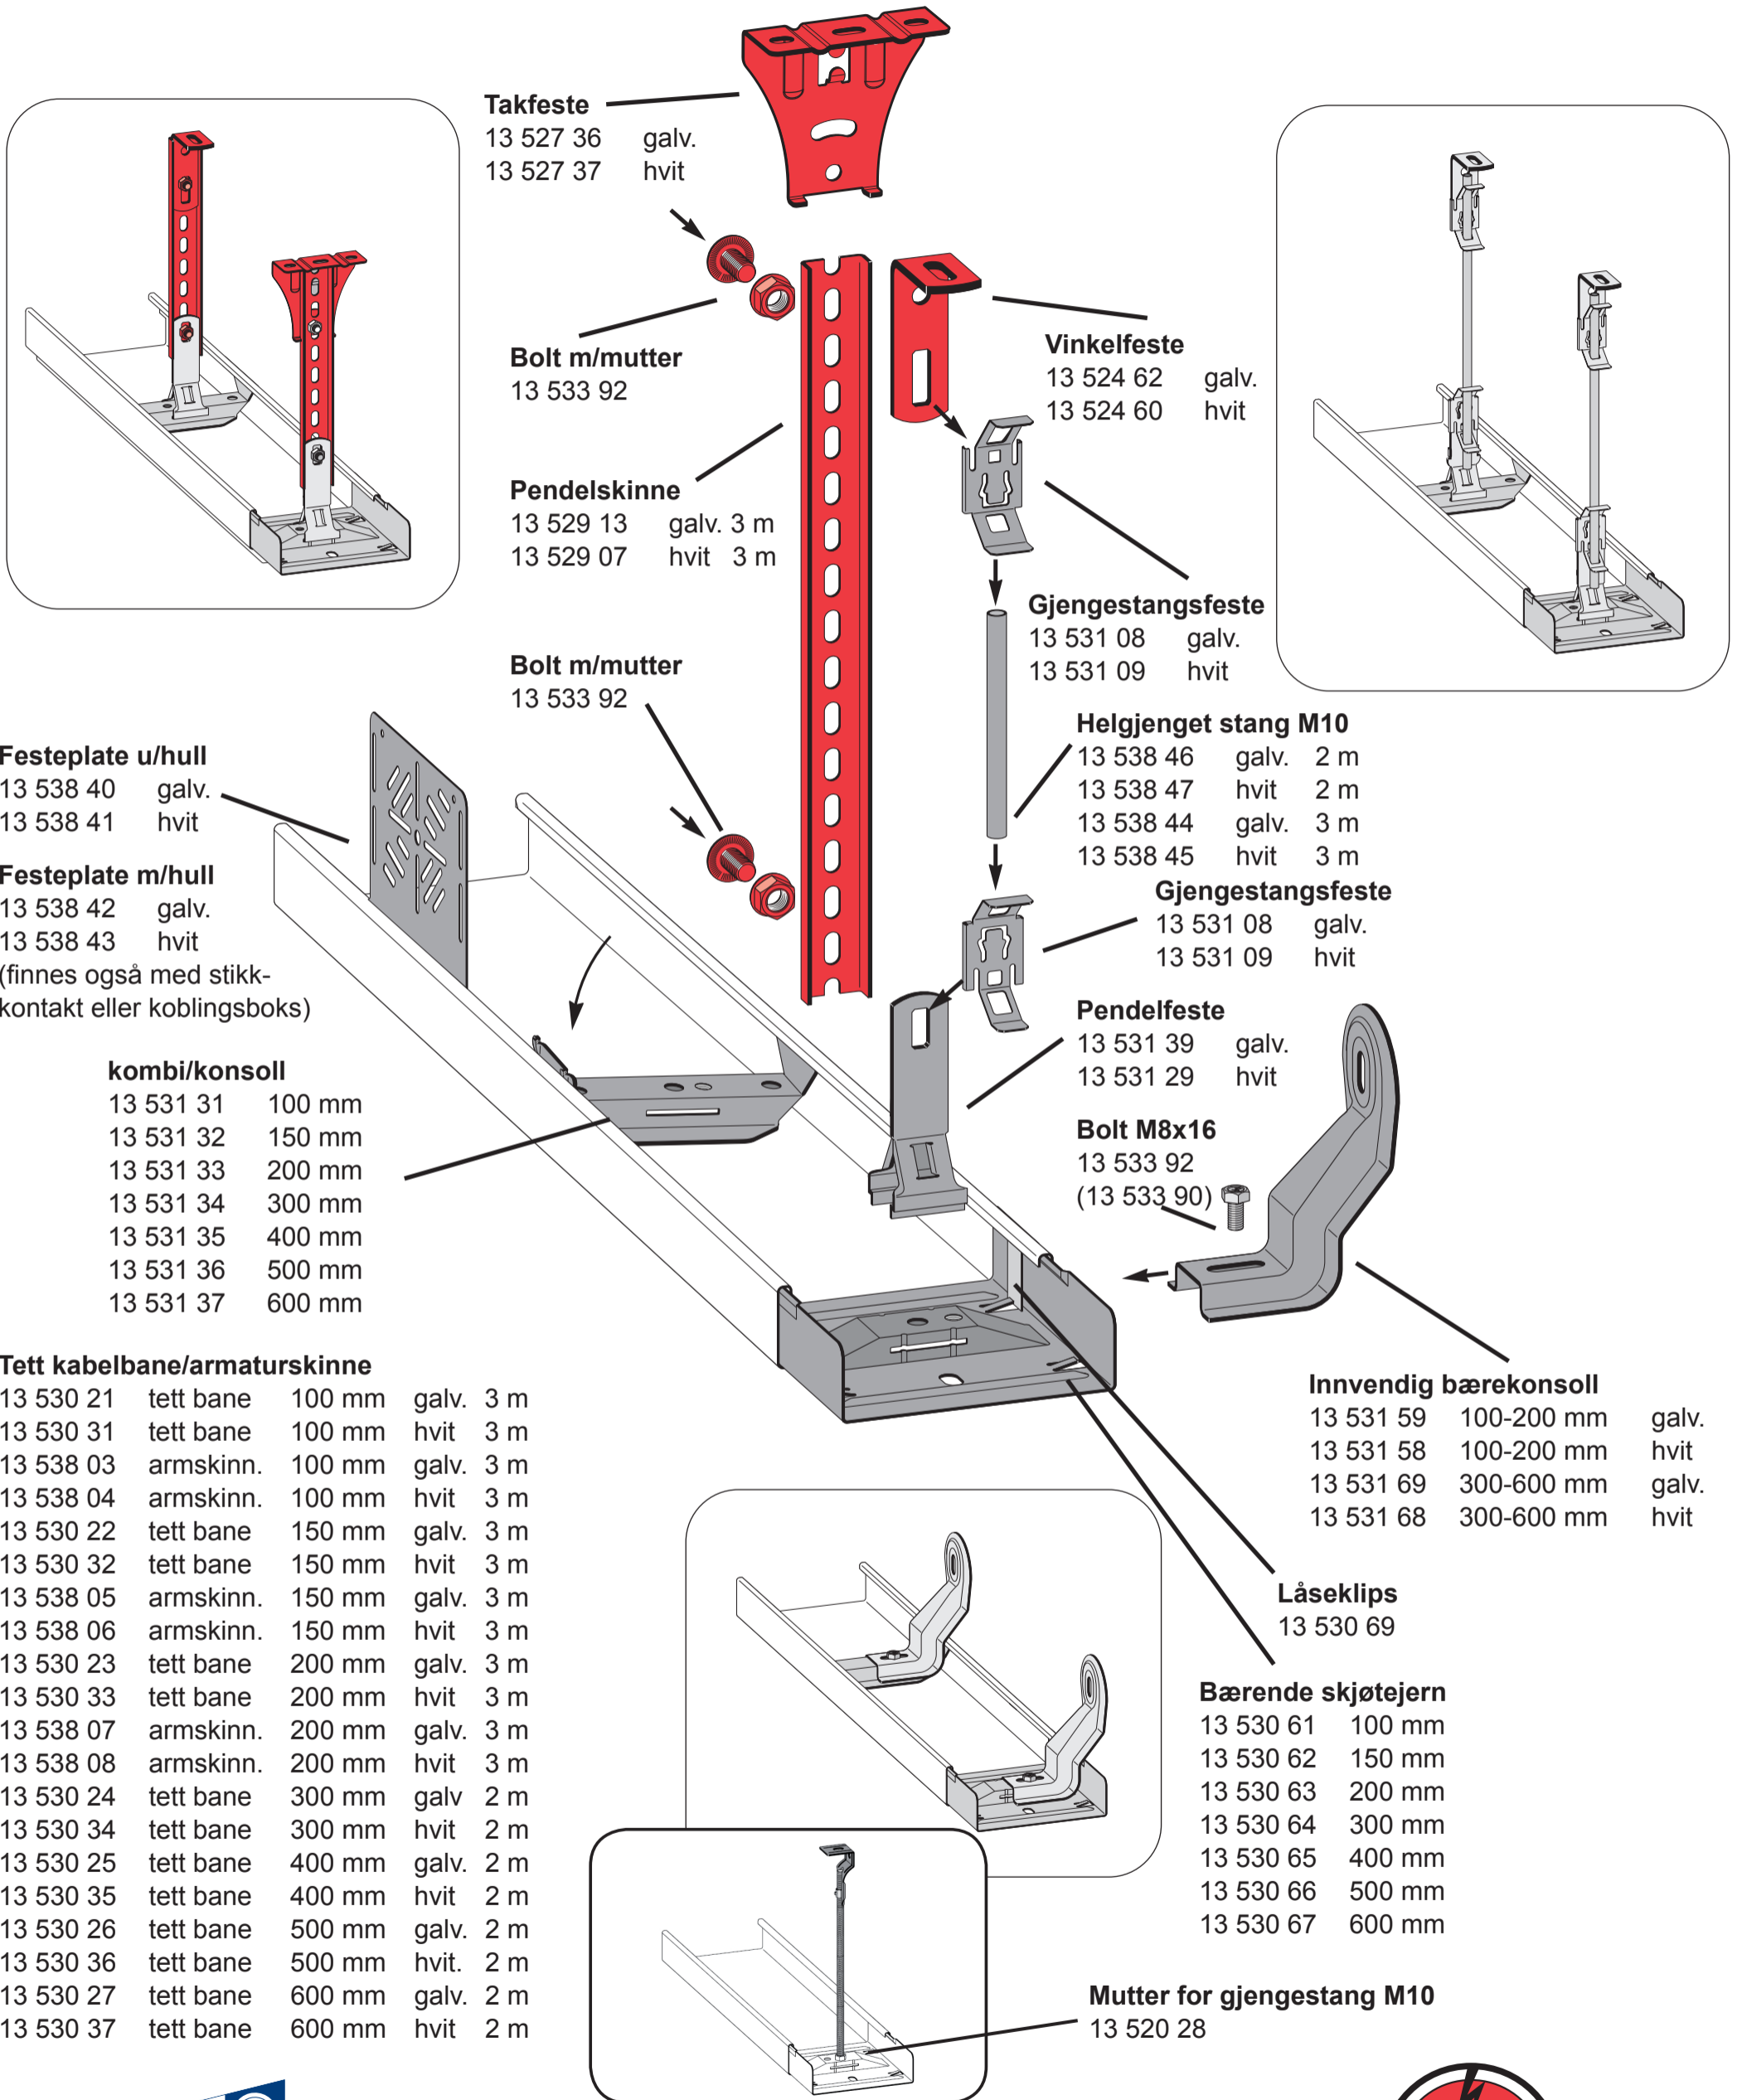

Festebøyle

Festebøylene brukes sammen med veggfeste (MP-735) for montasje av gitterbane på valgfri type kabelstige

Dobbelmontasje

Montasje med rørfeste

Armaturskinne 50 - 75 mm

Armaturskinne / Kabelbaner 100 - 600 mm

Takfeste
13 527 36 galv.
13 527 37 hvit

Bolt m/mutter
13 533 92

Pendelskinne
13 529 13 galv. 3 m
13 529 07 hvit 3 m

Bolt m/mutter
13 533 92

Vinkelfeste
13 524 62 galv.
13 524 60 hvit

Gjengestangsfeste
13 531 08 galv.
13 531 09 hvit