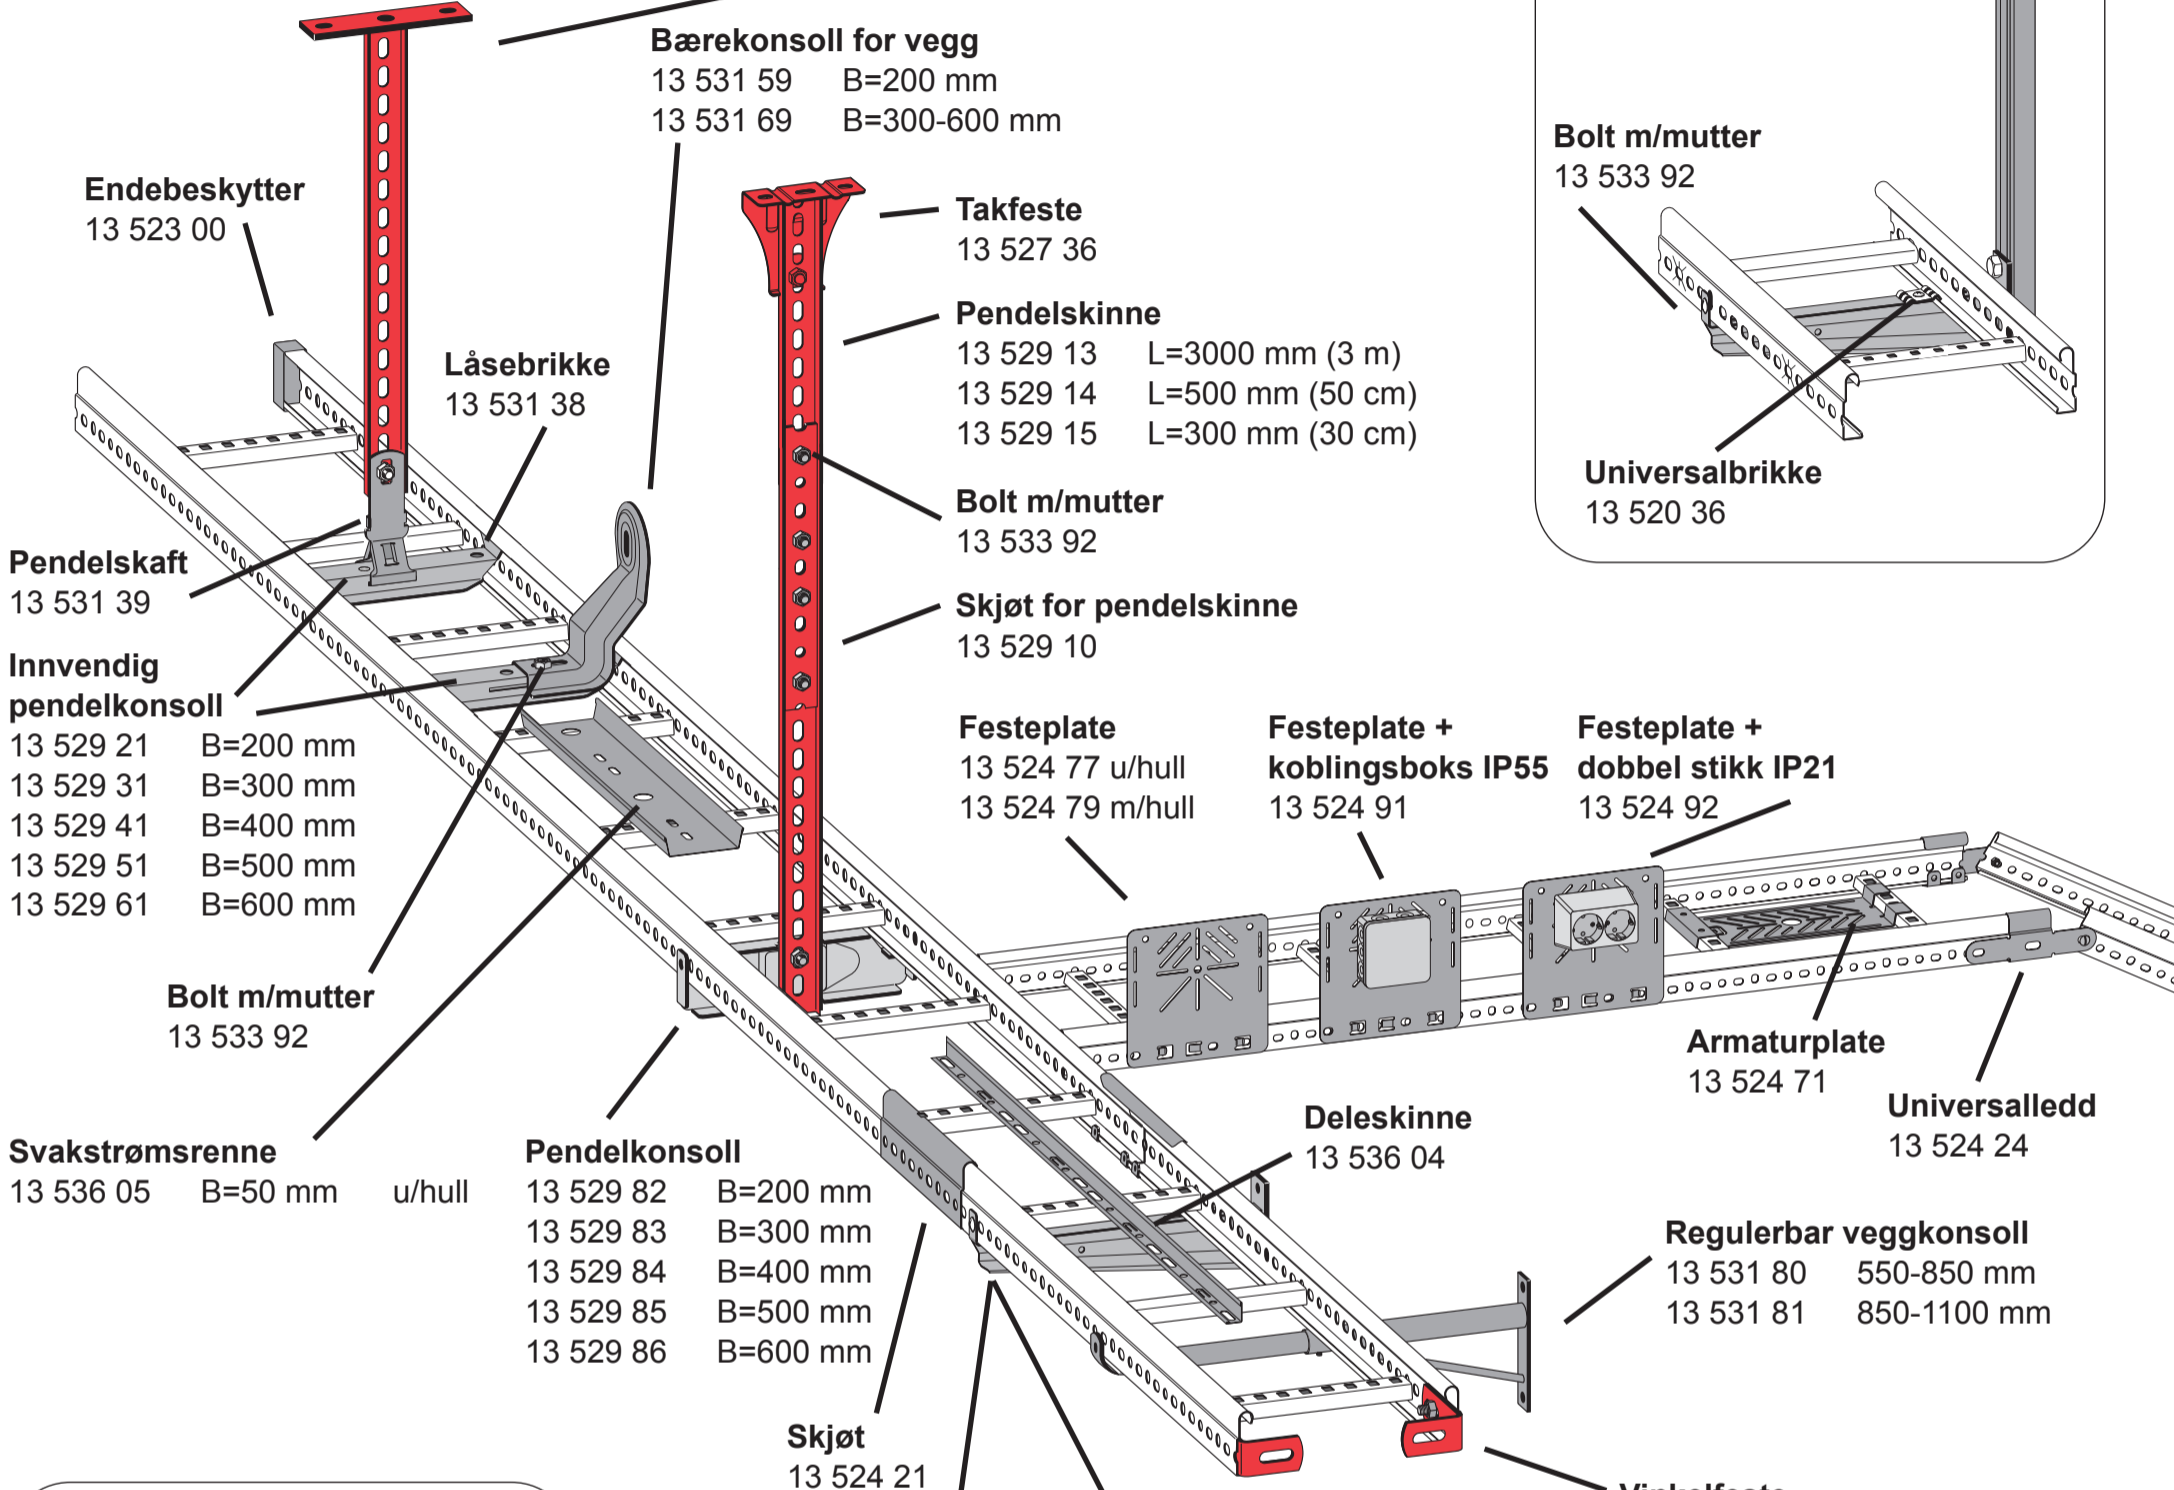

Takfeste

13 538 29 S

Ankerskinne

13 537 17 L=3000 mm

Bolt m/mutter

13 533 92

Universalbrikke

13 520 36

Veggkonsoll lett

| | |
|-----------|----------|
| 13 533 02 | B=200 mm |
| 13 533 03 | B=300 mm |
| 13 533 04 | B=400 mm |

Veggkonsoll medium

| | |
|-----------|----------|
| 13 533 20 | B=200 mm |
| 13 533 30 | B=300 mm |
| 13 533 40 | B=400 mm |
| 13 533 50 | B=500 mm |
| 13 533 60 | B=600 mm |