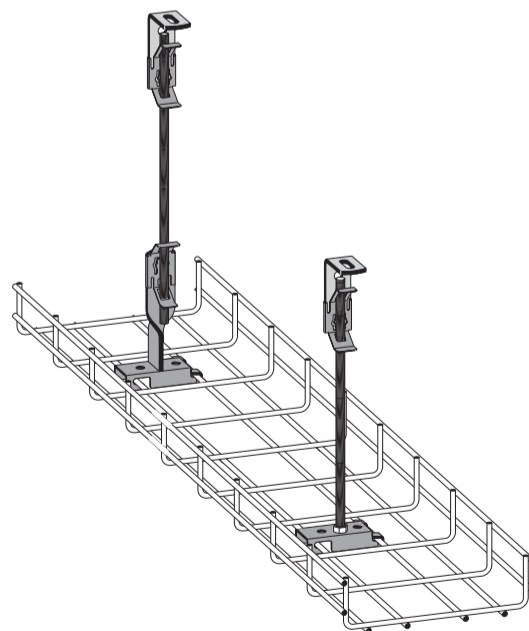

Festebøyle

Festebøylene brukes sammen med veggfeste (MP-735) for montasje av gitterbane på valgfri type kabelstige

Dobbelmontasje

Montasje med rørfeste

Armaturskinne 50 - 75 mm

Armaturskinne / Kabelbaner 100 - 600 mm