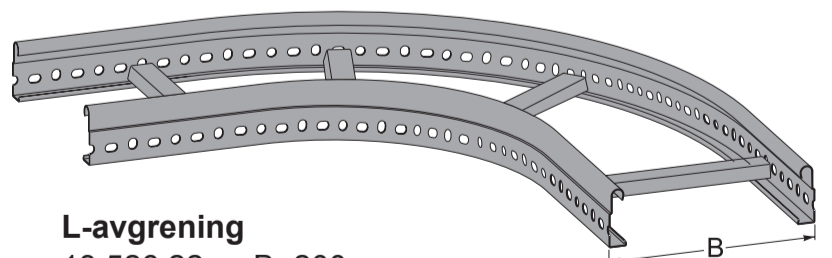

Takfeste

13 538 29 S

Ankerskinne

13 537 17 L=3000 mm

Bolt m/mutter

13 533 92

Universalbrikke

13 520 36

Veggkonsoll lett

| | |
|-----------|----------|
| 13 533 02 | B=200 mm |
| 13 533 03 | B=300 mm |
| 13 533 04 | B=400 mm |

Veggkonsoll medium

| | |
|-----------|----------|
| 13 533 20 | B=200 mm |
| 13 533 30 | B=300 mm |
| 13 533 40 | B=400 mm |
| 13 533 50 | B=500 mm |
| 13 533 60 | B=600 mm |