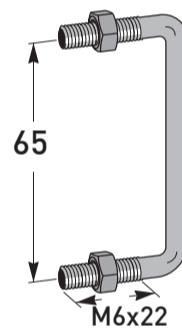

Gitterbaner montasjetips

Rett skjõt

Universalbrikken monteres fra undersiden (bredde 300-400 mm)

B	Skjõt MP-730	Universalbrikke MP-731
75	2 st	-
120	2 st	-
200	2 st	-
300	2 st	1 st
400	2 st	2 st

Nivåavvinkling

Gitterbanenes sider klippes bort og den bøyes i ønsket vinkel

L-avgrening med radius

B	Klipte felt	Hjørneskjõt MP-732	Radius
75	1 st	1 st	-
120	2 st	2 st	90 mm
200	4 st	4 st	260 mm
300	6 st	6 st	420 mm
400	8 st	8 st	580 mm

Festebøyle

Festebøylene brukes sammen med veggfeste (MP-735) for montasje av gitterbane på valgfri type kabelstige

Dobbelmontasje

Montasje med rørfeste