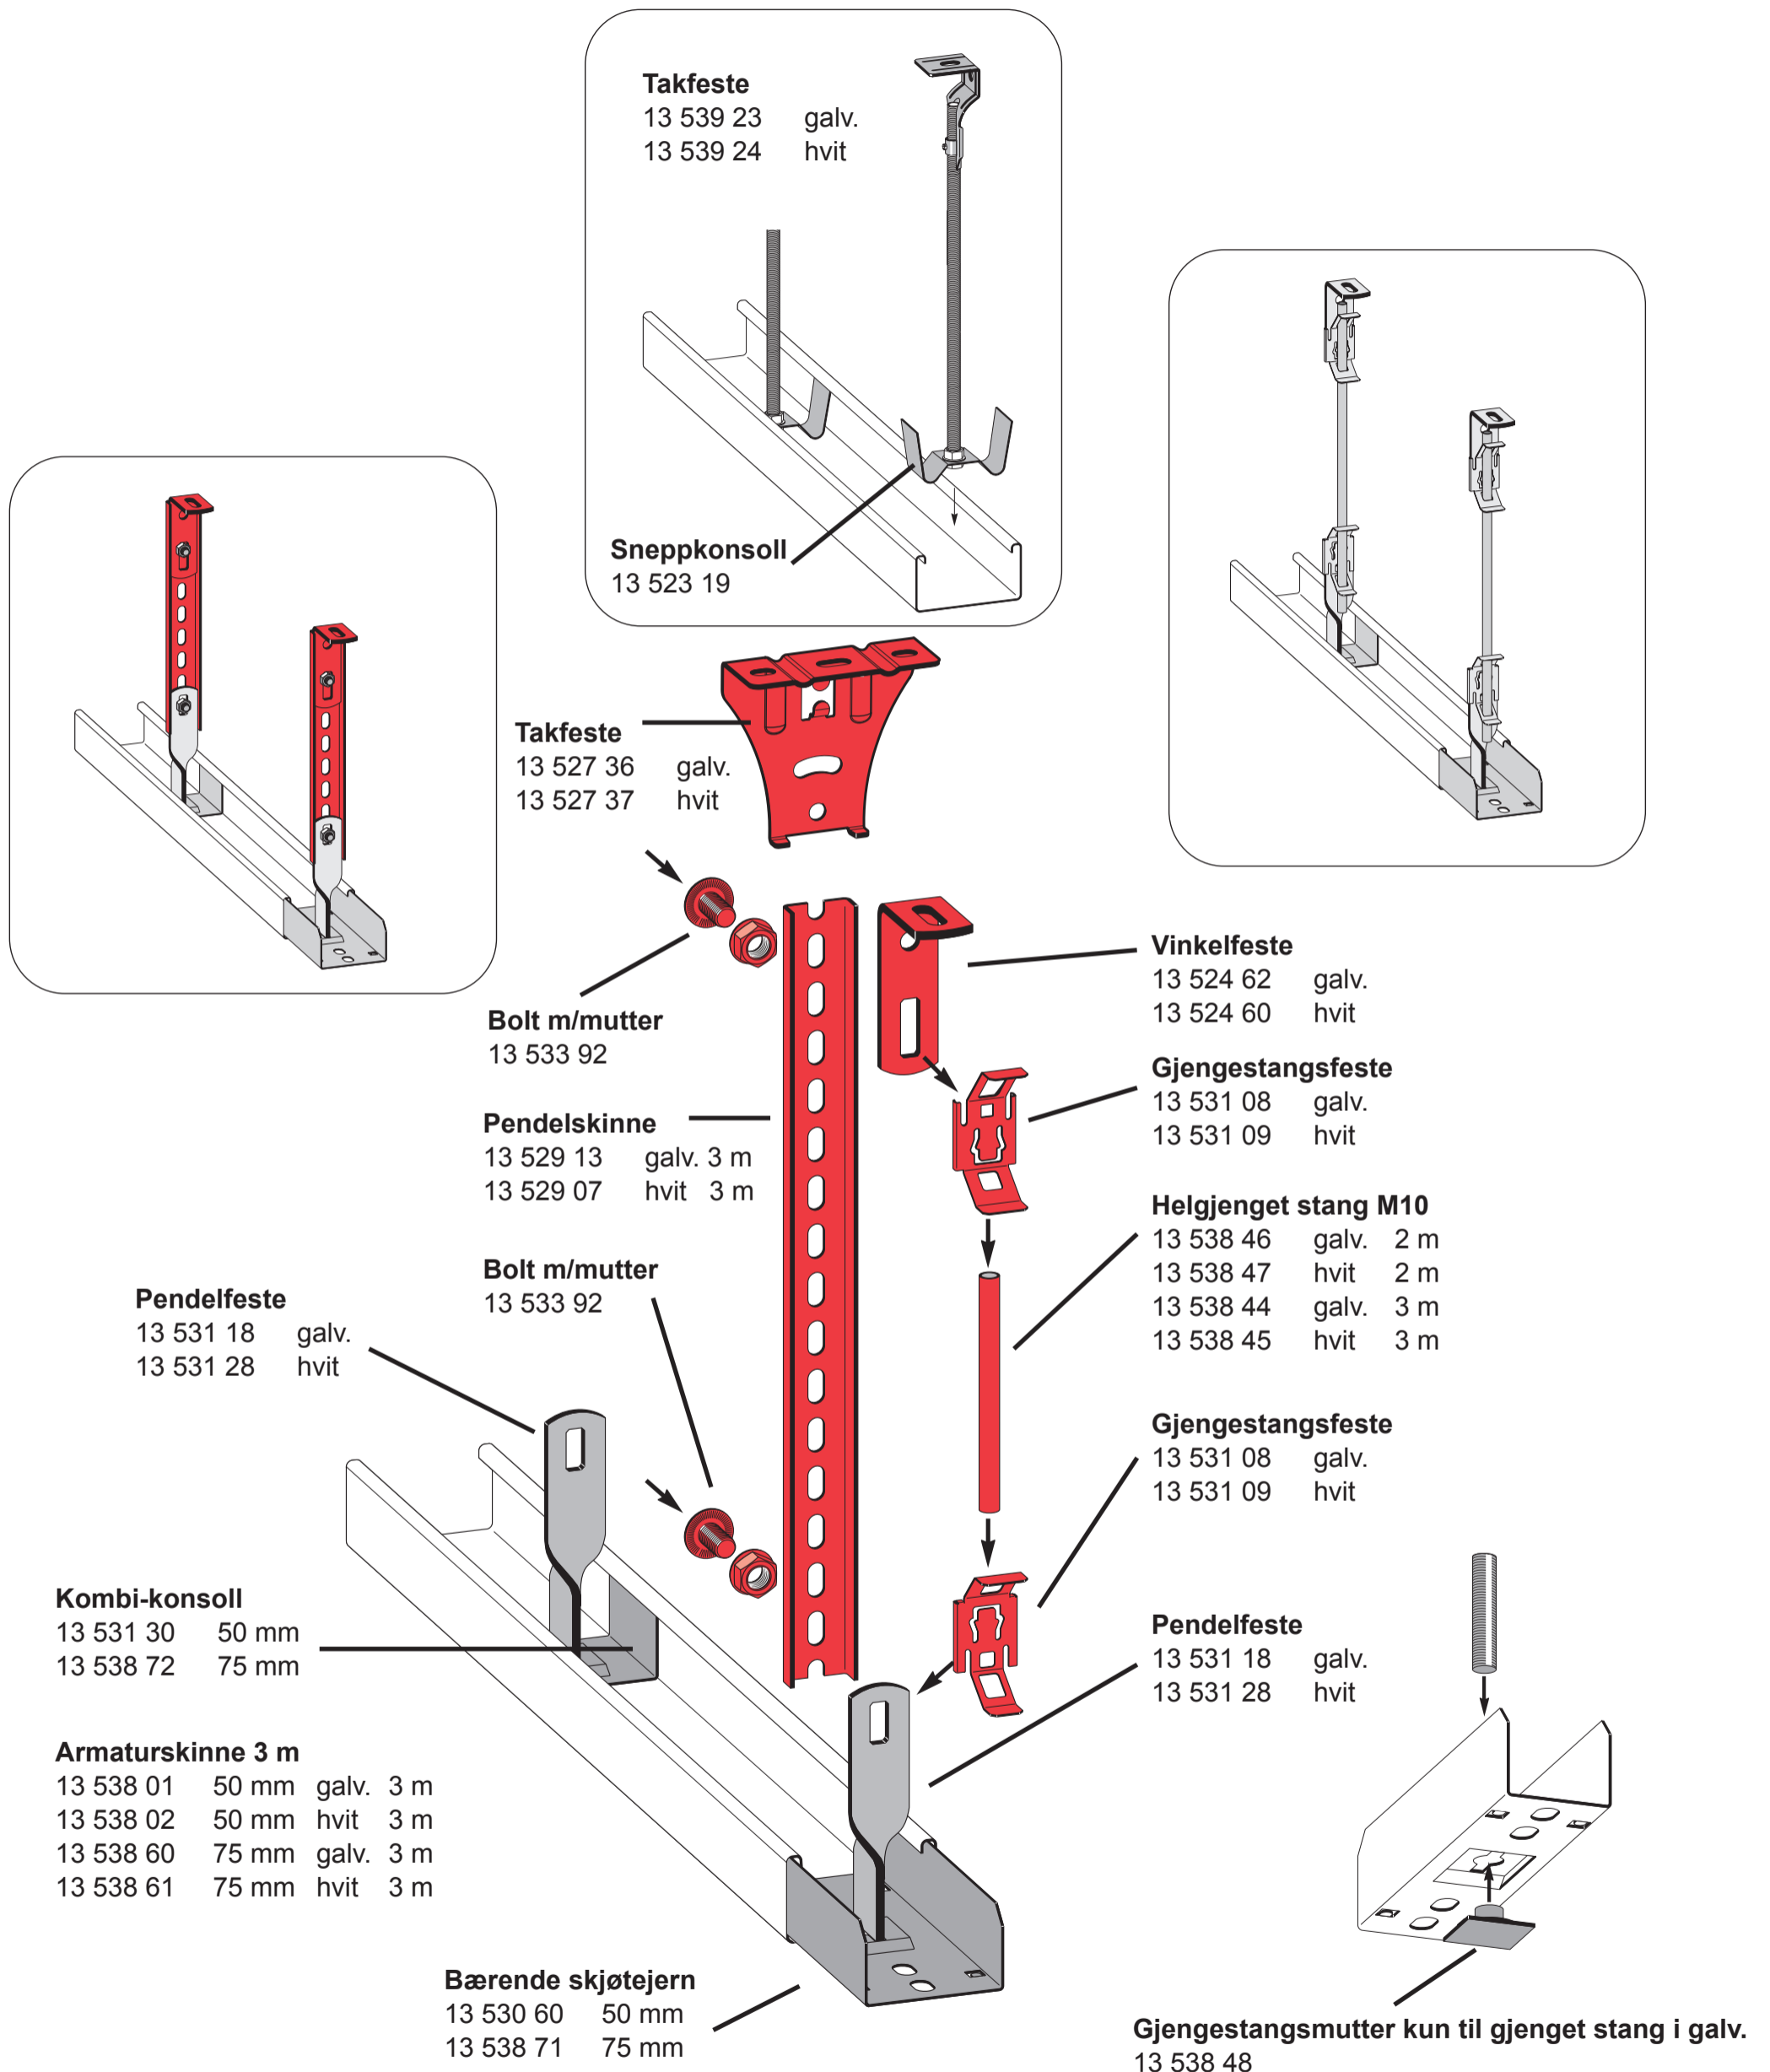

Festebøyle

Festebøylene brukes sammen med veggfeste (MP-735) for montasje av gitterbane på valgfri type kabelstige

Dobbelmontasje

Montasje med rørfeste

Armaturskinne 50 - 75 mm

Armaturskinne / Kabelbaner 100 - 600 mm

Takfeste
13 527 36 galv.
13 527 37 hvit

Bolt m/mutter
13 533 92

Pendelskinne
13 529 13 galv. 3 m
13 529 07 hvit 3 m

Bolt m/mutter
13 533 92

Vinkelfeste
13 524 62 galv.
13 524 60 hvit

Gjengestangsfeste
13 531 08 galv.
13 531 09 hvit