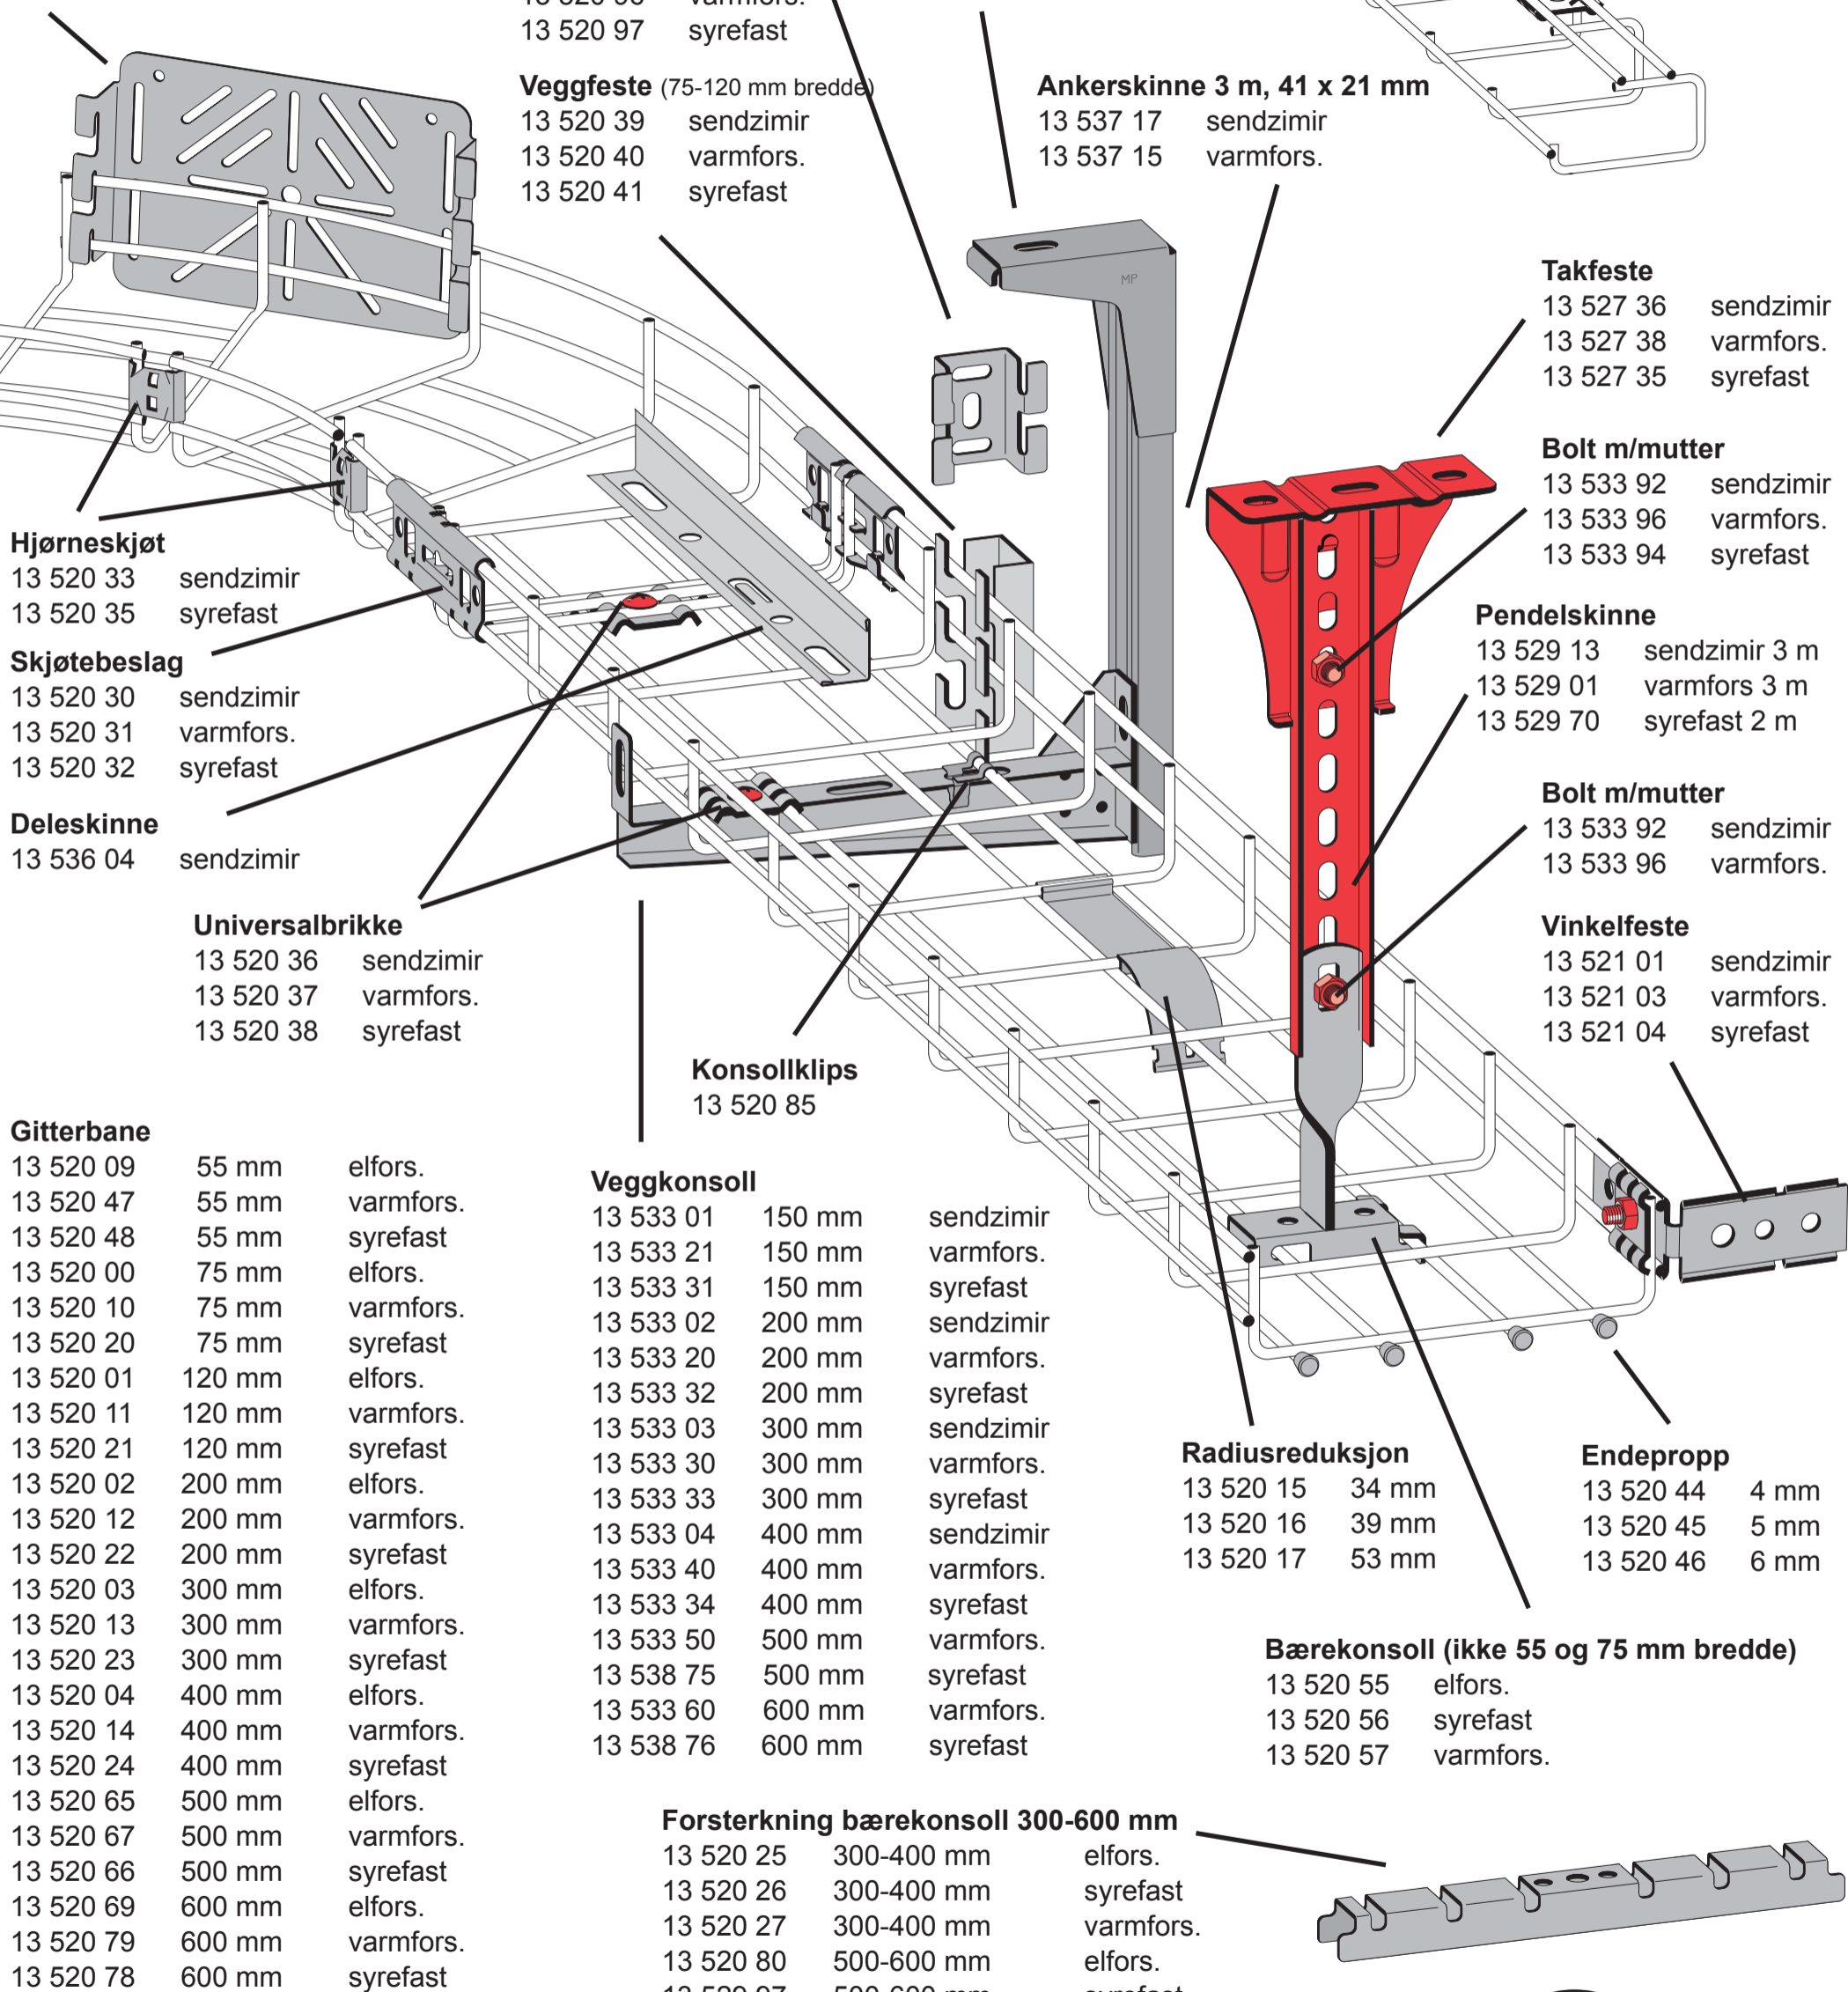

Gitterbaner 50 - 600 mm

Festeplate

13 524 84	u/hull	sendzimir
13 524 85	u/hull	syrefast
13 524 86	u/hull	varmfors.
13 524 87	m/hull	sendzimir
13 524 88	m/hull	syrefast
13 524 89	m/hull	varmfors.

Veggfeste mini (55-75 mm bredde)

13 520 95	sendzimir
13 520 96	varmfors.
13 520 97	syrefast

Veggfeste (75-120 mm bredde)

13 520 39	sendzimir
13 520 40	varmfors.
13 520 41	syrefast

Takfeste

13 538 29	sendzimir
13 538 36	varmfors.

Ankerskinne 3 m, 41 x 21 mm

13 537 17	sendzimir
13 537 15	varmfors.

Gitterbane - 2,5 m

MP-729 E 13 521 18

Universalbrikke

13 520 36 sendzimir

Hjørneskjøt

13 520 33	sendzimir
13 520 35	syrefast

Skjøtebeslag

13 520 30	sendzimir
13 520 31	varmfors.
13 520 32	syrefast

Deleskinne

13 536 04	sendzimir

Universalbrikke

13 520 36	sendzimir
13 520 37	varmfors.
13 520 38	syrefast

Gitterbane

13 520 09	55 mm	elfors.
13 520 47	55 mm	varmfors.
13 520 48	55 mm	syrefast
13 520 00	75 mm	elfors.
13 520 10	75 mm	varmfors.
13 520 20	75 mm	syrefast
13 520 01	120 mm	elfors.
13 520 11	120 mm	varmfors.
13 520 21	120 mm	syrefast
13 520 02	200 mm	elfors.
13 520 12	200 mm	varmfors.
13 520 22	200 mm	syrefast
13 520 03	300 mm	elfors.
13 520 13	300 mm	varmfors.
13 520 23	300 mm	syrefast
13 520 04	400 mm	elfors.
13 520 14	400 mm	varmfors.
13 520 24	400 mm	syrefast
13 520 65	500 mm	elfors.
13 520 67	500 mm	varmfors.
13 520 66	500 mm	syrefast
13 520 69	600 mm	elfors.
13 520 79	600 mm	varmfors.
13 520 78	600 mm	syrefast

Veggkonsoll

13 533 01	150 mm	sendzimir
13 533 21	150 mm	varmfors.
13 533 31	150 mm	syrefast
13 533 02	200 mm	sendzimir
13 533 20	200 mm	varmfors.
13 533 32	200 mm	syrefast
13 533 03	300 mm	sendzimir
13 533 30	300 mm	varmfors.
13 533 33	300 mm	syrefast
13 533 04	400 mm	sendzimir
13 533 40	400 mm	varmfors.
13 533 34	400 mm	syrefast
13 533 50	500 mm	varmfors.
13 538 75	500 mm	syrefast
13 533 60	600 mm	varmfors.
13 538 76	600 mm	syrefast

Forsterkning bærekonsoll 300-600 mm

13 520 25	300-400 mm	elfors.
13 520 26	300-400 mm	syrefast
13 520 27	300-400 mm	varmfors.
13 520 80	500-600 mm	elfors.
13 529 97	500-600 mm	syrefast
13 529 93	500-600 mm	varmfors.

Takfeste

13 527 36	sendzimir
13 527 38	varmfors.
13 527 35	syrefast

Bolt m/mutter

13 533 92	sendzimir
13 533 96	varmfors.
13 533 94	syrefast

Pendelskinne

13 529 13	sendzimir 3 m
13 529 01	varmfors 3 m
13 529 70	syrefast 2 m

Bolt m/mutter

13 533 92	sendzimir
13 533 96	varmfors.

Vinkelfeste

13 521 01	sendzimir
13 521 03	varmfors.
13 521 04	syrefast

Radiusreduksjon

13 520 15	34 mm
13 520 16	39 mm
13 520 17	53 mm

Endepropp

13 520 44	4 mm
13 520 45	5 mm
13 520 46	6 mm

Bærekonsoll (ikke 55 og 75 mm bredde)

13 520 55	elfors.
13 520 56	syrefast
13 520 57	varmfors.