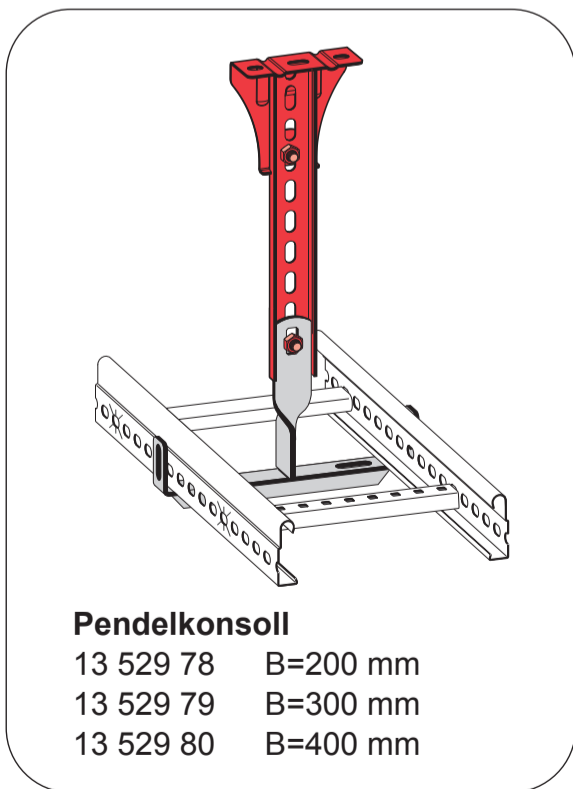

Takfeste

13 538 29 S

Ankerskinne

13 537 17 L=3000 mm

Bolt m/mutter

13 533 92

Universalbrikke

13 520 36