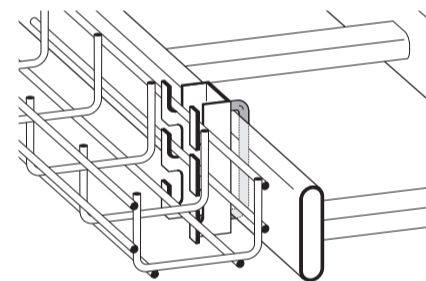

Gitterbaner montasjetips

Rett skjõt

Universalbrikken monteres fra undersiden (bredde 300-400 mm)

B	Skjõt MP-730	Universalbrikke MP-731
75	2 st	-
120	2 st	-
200	2 st	-
300	2 st	1 st
400	2 st	2 st

Nivåavvinkling

Gitterbanenes sider klippes bort og den bøyes i ønsket vinkel

L-avgrening med radius

B	Klipte felt	Hjørneskjõt MP-732	Radius
75	1 st	1 st	-
120	2 st	2 st	90 mm
200	4 st	4 st	260 mm
300	6 st	6 st	420 mm
400	8 st	8 st	580 mm

Festebøyle

Festebøylene brukes sammen med veggfeste (MP-735) for montasje av gitterbane på valgfri type kabelstige

Dobbelmontasje

Montasje med rørfeste