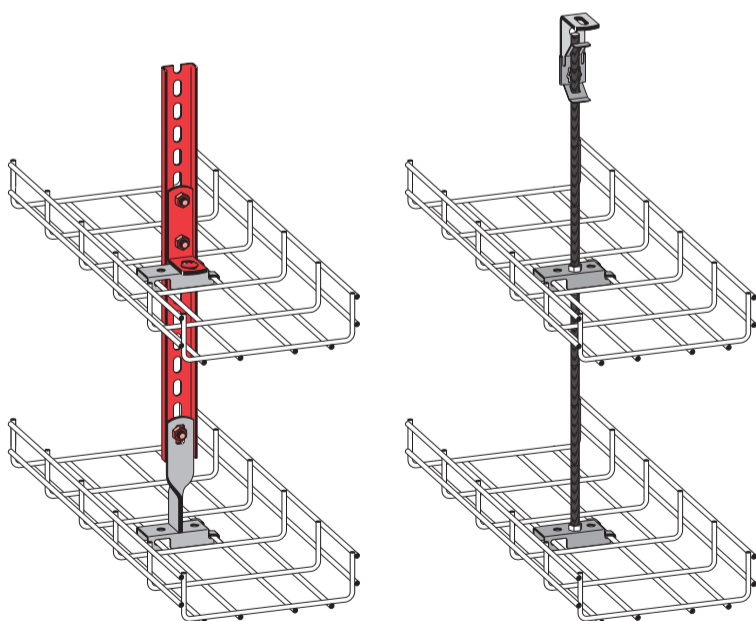

Dobbelmontasje