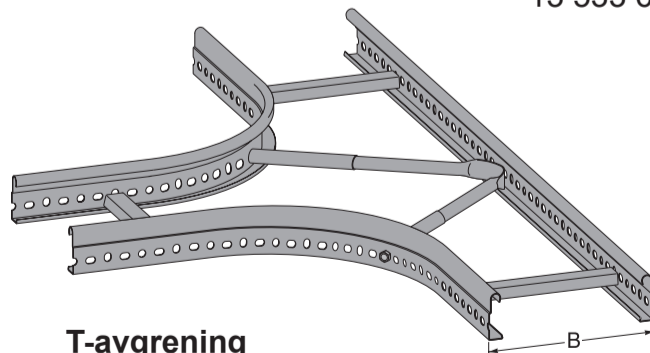

Takfeste

13 538 29 S

Ankerskinne

13 537 17 L=3000 mm

Bolt m/mutter

13 533 92

Universalbrikke

13 520 36

Veggkonsoll lett

| | |
|-----------|----------|
| 13 533 02 | B=200 mm |
| 13 533 03 | B=300 mm |
| 13 533 04 | B=400 mm |

Veggkonsoll medium

| | |
|-----------|----------|
| 13 533 20 | B=200 mm |
| 13 533 30 | B=300 mm |
| 13 533 40 | B=400 mm |
| 13 533 50 | B=500 mm |
| 13 533 60 | B=600 mm |