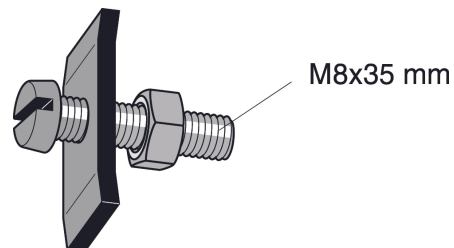

Produktark

Ankerbolt til MP-265

Ankerbolten entres i åpningen på MP-265 og vris motsols og boltens hode låser mot profilens rygg

El.nr.

Varetekst

1353726

Ankerbolt M6x30mm Els MP-286E

1353724

Ankerbolt M6x40 Elz til MP-265 MP-285E

1353727

Ankerbolt M8x35mm Els MP-288E

ELIS ELEKTRO AS

Jerikoveien 16, 1067 Oslo
Telefon: 22 90 56 70

post@eliselektro.no
www.eliselektro.no