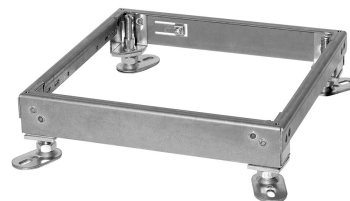

## Monteringsramme for rustfritt lokk

Monteringsramme for installasjon av lokk og holdere for koblingsbokserbokser.

Yttermål: 261x261 mm

**El.nr.** **Varetekst**

1205119 Monteringsramme 65x30 UNE 260V-30S