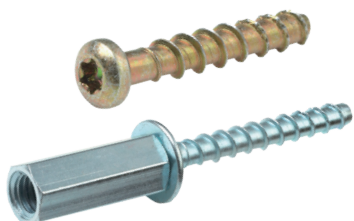

# Wall-Dog

- **Universalskrue, skrue og anker i ett.**
- **Sitter svært godt, selv i gips.**
- **Brukes uten plugg.**

Type	Dimensjon kjerne mm	Dimensjon inkl. gjenger mm	Lengde mm	Stk pr pakke	El.nr.
Panhode hvit	3,7	6,5	32	100	13 391 57
Panhode krom	3,7	6,5	32	100	13 391 53
Linsehode hvit	3,7	6,5	32	100	13 391 56
Linsehode krom	3,7	6,5	32	100	13 391 52
Panhode krom Torx T25	3,7	6,5	50	100	13 391 54
Linsehode krom Torx T25	3,7	6,5	50	100	13 391 58
Panhode krom Torx T25	3,7	6,5	70	100	13 391 55
Linsehode krom Torx T25	3,7	6,5	70	100	13 391 59

# Betongskruer

Utviklet til forankring av bygningsdetaljer til betong.

Type	Skrue dim. mm	Nøkkel- vidde	Bor diameter mm	Bor dybde mm	Forpak- ning	El.nr.
Sekskanthode	7,5 x 50	10	6	55	100	13 542 31
Sekskanthode	7,5 x 60	10	6	65	100	13 542 32
Sekskanthode	7,5 x 80	10	6	85	50	13 542 33
Sekskanthode	10 x 60	13	8	65	50	13 542 35
Sekskanthode	10 x 80	13	8	85	50	13 542 36
Sekskanthode	10 x 100	13	8	105	250	13 542 37
Panhode	5 x 30	T-20	4	35	200	13 390 58
Innvendige gjenger M8/M10	7,5 x 60	13	6	65	40	13 542 34