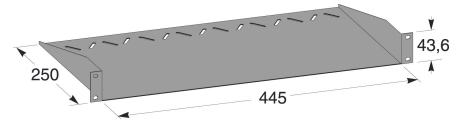

## Hylleplate 1U til 19" stativ

Hylleplaten kan brukes i alle standard 19"-stativ. Monteres forfra med skruer i stativets hullbilde. MP-878 E.

Hyllen tar 1U i høyden, er 250 mm dyp og har en normlast på 5 kg.

Materiale:  
Sendzimirforsinket (Z270)      20 µm (maks miljøklasse C2)  
(også kalt pregalv):  
Hvitlakkert:                              RAL 9010

<b>El.nr.</b>	<b>Varetekst</b>
6900613	Hylleplate 1U 19" Sendz MP-887S
6900612	Hylleplate 1U 19" Hvit MP-887V