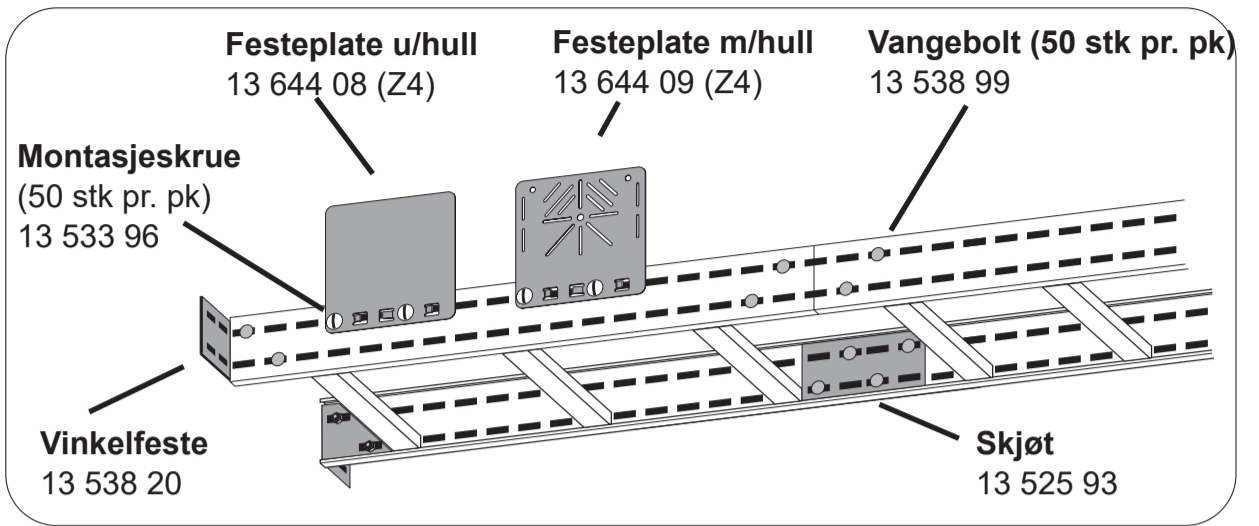

# Kabelstiger selvbærende MP-FZ

Varmforsinket 60 µm

## Takpendel MP-FDV

13 529 71	L=1000 mm
13 529 72	L=1500 mm
13 592 73	L=2000 mm
13 592 74	L=3000 mm

## Takpendel MP-DV

13 529 66	L=500 mm
13 529 67	L=750 mm
13 529 68	L=1000 mm
13 529 69	L=1500 mm
13 529 75	L=2000 mm
13 529 76	L=3000 mm

## Takpendel MP-V

13 529 63	L=250 mm
13 529 64	L=375 mm
13 529 65	L=500 mm
13 529 58	L=750 mm
13 529 59	L=1000 mm
13 529 75	L=2000 mm
13 529 76	L=3000 mm

**Vangebolt (50 stk pr. pk)**  
13 538 99