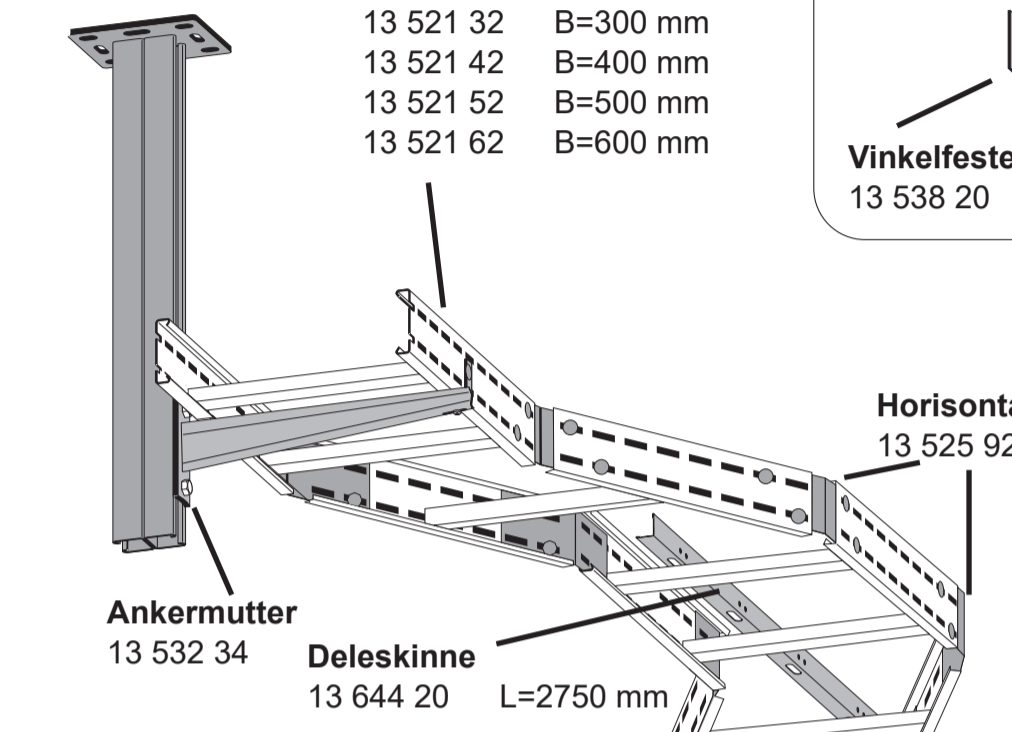

## Takpendel MP-FDV

13 529 71	L=1000 mm
13 529 72	L=1500 mm
13 592 73	L=2000 mm
13 592 74	L=3000 mm

## Stige

13 521 22	B=200 mm
13 521 32	B=300 mm
13 521 42	B=400 mm
13 521 52	B=500 mm
13 521 62	B=600 mm

## Takpendel MP-DV

13 529 66	L=500 mm
13 529 67	L=750 mm
13 529 68	L=1000 mm
13 529 69	L=1500 mm
13 529 75	L=2000 mm
13 529 76	L=3000 mm

## Takpendel MP-V

13 529 63	L=250 mm
13 529 64	L=375 mm
13 529 65	L=500 mm
13 529 58	L=750 mm
13 529 59	L=1000 mm
13 529 75	L=2000 mm
13 529 76	L=3000 mm

**Vangebolt (50 stk pr. pk)**  
13 538 99