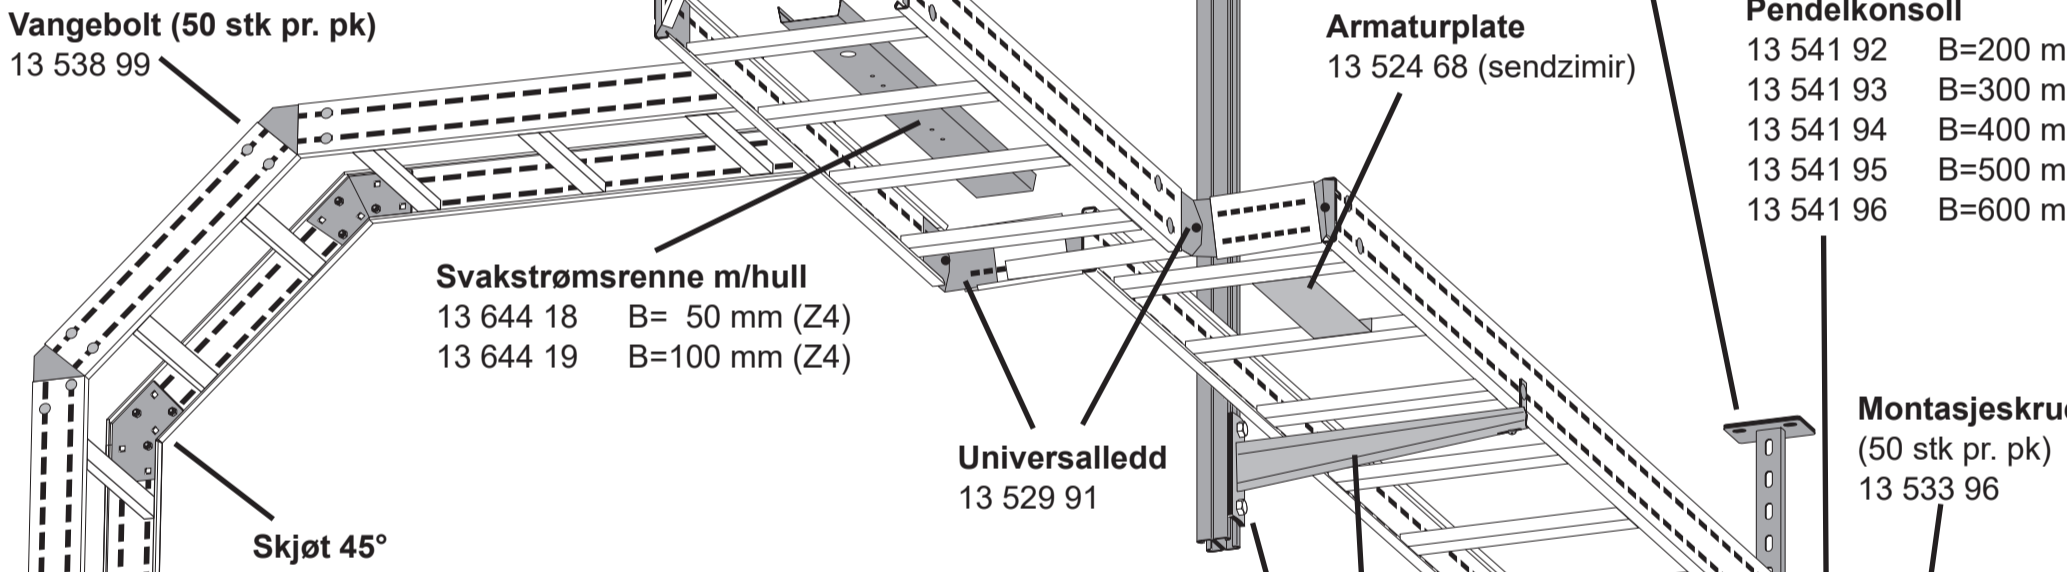

## Stige

13 521 22	B=200 mm
13 521 32	B=300 mm
13 521 42	B=400 mm
13 521 52	B=500 mm
13 521 62	B=600 mm

## Takpendel MP-DV

13 529 66	L=500 mm
13 529 67	L=750 mm
13 529 68	L=1000 mm
13 529 69	L=1500 mm
13 529 75	L=2000 mm
13 529 76	L=3000 mm

## Takpendel MP-V

13 529 63	L=250 mm
13 529 64	L=375 mm
13 529 65	L=500 mm
13 529 58	L=750 mm
13 529 59	L=1000 mm
13 529 75	L=2000 mm
13 529 76	L=3000 mm

**Vangebolt (50 stk pr. pk)**  
13 538 99