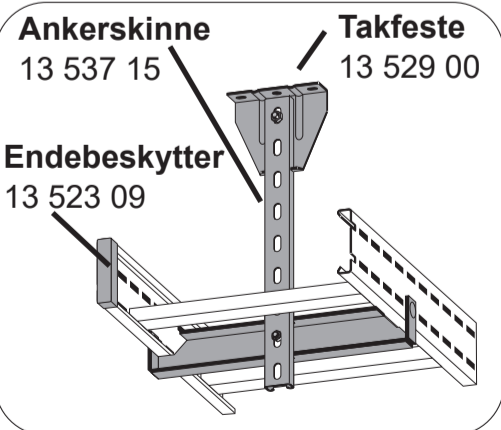

## Stige

13 521 22	B=200 mm
13 521 32	B=300 mm
13 521 42	B=400 mm
13 521 52	B=500 mm
13 521 62	B=600 mm

## Takpendel MP-DV

13 529 66	L=500 mm
13 529 67	L=750 mm
13 529 68	L=1000 mm
13 529 69	L=1500 mm
13 529 75	L=2000 mm
13 529 76	L=3000 mm

## Takpendel MP-V

13 529 63	L=250 mm
13 529 64	L=375 mm
13 529 65	L=500 mm
13 529 58	L=750 mm
13 529 59	L=1000 mm
13 529 75	L=2000 mm
13 529 76	L=3000 mm

**Vangebolt (50 stk pr. pk)**  
13 538 99