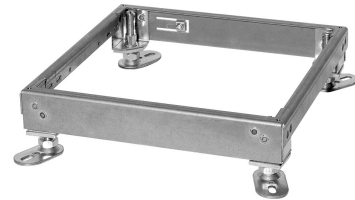

FDV

Monteringsramme 90x50 UNE 260V-60S
El.nr. 1205120

Bredde (mm)	261.00
Høyde/dia (mm)	90.00
Lengde (mm)	261.00
Tilleggsinfo	Høyde 90 + 50 mm
Vekt (g)	1000.00

Monteringsramme for installasjon av lokk og holdere for koblingsbokserbokser.