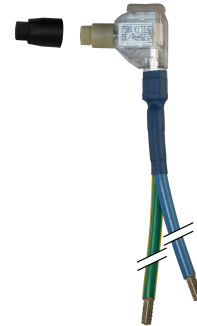

FDV

AL/CU 25-50/16 Blå/GG 345/800
El.nr. 1210411

Forpakning	5
Lengde	345 / 800 mm
Vekt (g)	300.00

Leveres med dobbeltisolert fleksibel ledning!

Til bruk som overgang fra aluminiuminntakskabel til hovedsikring. Ledning (type SKK dobbeltisolert 16 mm²) er ferdig konfeksjonert.

VIKTIG!

Overgangen leveres med momentskrue - skru til toppskruen knekker av - ferdig montert. Vi anbefaler bruk av 13 mm fastnøkkel og den vedlagte sorte støttehylsen. Delen som sitter tilbake er isolert og kan kun åpnes med bruk av verktøy.

For Al kabel, rund og sektorformet leder, 25-50 mm², leder skal ikke avmantles.

Overgangsklemmen har dobbelt isolert Cu leder 16 mm².

Dobbeltisolert kabel - trenger ikke ytterligere isolasjon!

Enkel logistikk

Leveres i to forskjellige grunnsett - kort og lang med fasefarger.

Ta med deg et grunnsett, komplettere så med blå og gul/grønn i lengder som passer din installasjon.

Godkjent etter: EN 60998-2-3:2004 og EN 60998-1:2004