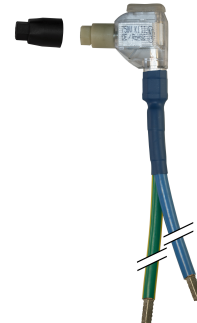

FDV

AL/CU 25-50/16 Blå/GG 700/800
El.nr. 1210412

Forpakning	5
Lengde	700 / 800 mm
Vekt (g)	380.00

Leveres med dobbeltisolert fleksibel ledning!

Til bruk som overgang fra aluminiuminntakskabel til hovedsikring. Ledning (type SKK dobbeltisolert 16 mm²) er ferdig konfeksjonert.

VIKTIG!

Overgangen leveres med momentskrue - skru til toppskruen knekker av - ferdig montert. Vi anbefaler bruk av 13 mm fastnøkkel og den vedlagte sorte støttehylsen. Delen som sitter tilbake er isolert og kan kun åpnes med bruk av verktøy.

For Al kabel, rund og sektorformet leder, 25-50 mm², leder skal ikke avmantles.

Overgangsklemmen har dobbelt isolert Cu leder 16 mm².

Dobbeltisolert kabel - trenger ikke ytterligere isolasjon!

Enkel logistikk

Leveres i to forskjellige grunnsett - kort og lang med fasefarger.

Ta med deg et grunnsett, komplettere så med blå og gul/grønn i lengder som passer din installasjon.

Godkjent etter: EN 60998-2-3:2004 og EN 60998-1:2004