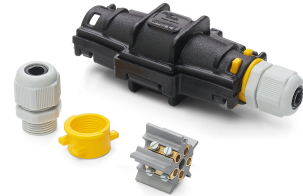

FDV

Kabelskjøt IP68 L1,5 gelfylt Rapid Joint El.nr. 1250455

Bredde (mm)	55.00
Høyde/dia (mm)	55.00
Lengde (mm)	105.00
Tilleggsinfo	For dimensjon 2x1,5 - 5G2,5
Vekt (g)	200.00

En meget robust pre-fylt gelskjøt, for kabler opp til 1kV Prefylt boks med en ikke brennbar gele. Denne sørger for en beskyttende, sikker og dekkende elektrisk kobling. Koblingen blir vanntett IPX8. Dersom niplene benyttes, holder koblingen IP68. Ubegrenset levetid. Selvslukkende og flammehemmende. Inneholder ingen giftige stoffer. Skjøten er testet i samsvar med internasjonale spesifikasjoner, med gjentatte bøyninger og vridninger samt nedsenket i vann. - Kan åpnes og benyttes igjen, - selv etter lang tid - Selvslukkende og flammehemmende - For temperaturer opp til 90°C - Kan graves ned - Ubegrenset levetid - Giffri For mer informasjon, se brosjyre.

Testet i sammsvar med:	CEI EN 50393, CEI 20-33 og CEI 64-8
Flammetestet:	CEI 20-35, IEC 60332-1 og HD405-1
UV-bestandig:	Ja
Godkjent:	IP69K