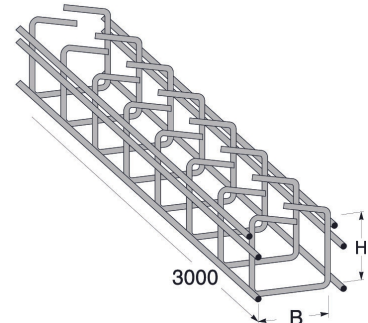

FDV

**Gitterbane m/lås MP-773E 75x75mm L=3M**  
**El.nr. 1352107**

Bredde (mm)	75.00
Høyde/dia (mm)	75.00
Lengde (mm)	3000.00
Vekt (g)	3360.00

Gitterbane med lås. Fordelen med denne løsningen er at man kan legge til, og ta bort, kabler uten å ta bort lokket. Man kan også feste kablene for avlastning ved vertikal montasje. Gitterbanen kan enkelt festes mot stativ eller direkte mot vegg med veggfestene MP-775 R - 779 R.