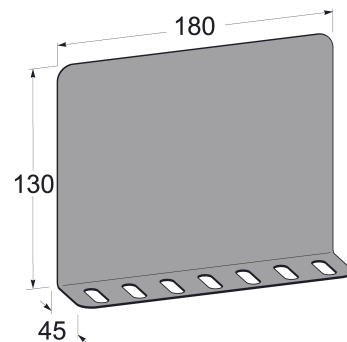

FDV

**Festeplate vinkel Sendz MP-298S**  
**El.nr. 1352474**

Bredde (mm)	45.00
Høyde/dia (mm)	130.00
Lengde (mm)	180.00
Vekt (g)	229.00

Festeplate monteres med monteringskruser