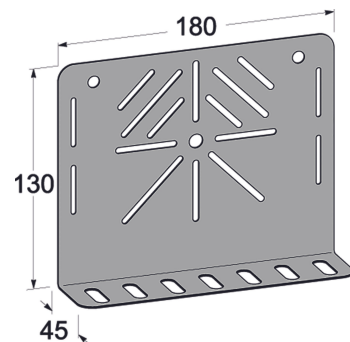

FDV

Festeplate vinkel m/hull Sendz MP-299S
El.nr. 1352476

Bredde (mm)	45.00
Høyde/dia (mm)	130.00
Lengde (mm)	180.00
Vekt (g)	200.00

Festeplate monteres med monteringskruser