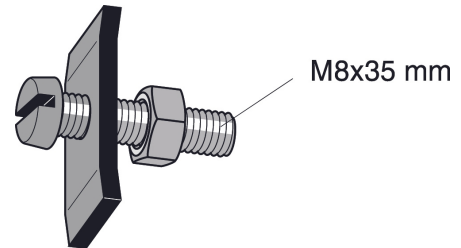

FDV

**Ankerbolt M6x40 Elz til MP-265 MP-285E**  
**El.nr. 1353724**

Bredde (mm)	40.00
Høyde/dia (mm)	40.00
Lengde (mm)	45.00
Vekt (g)	44.00

Ankerbolten entres i åpningen på MP-265 og vris motsols og boltens hode låser mot profilens rygg