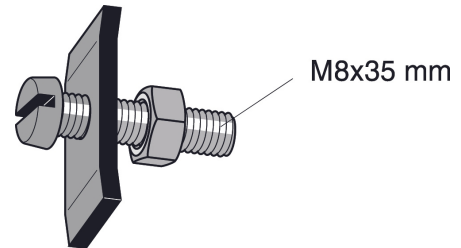

FDV

Ankerbolt M6x30mm Els MP-286E
El.nr. 1353726

Bredde (mm)	40.00
Høyde/dia (mm)	40.00
Lengde (mm)	35.00
Vekt (g)	30.00

Ankerbolten entres i åpningen på MP-265 og vris motsols og boltens hode låser mot profilens rygg