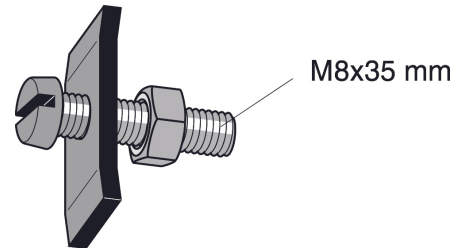

FDV

Ankerbolt M8x35mm Els MP-288E
El.nr. 1353727

Bredde (mm)	370.00
Høyde/dia (mm)	170.00
Lengde (mm)	400.00
Vekt (g)	40.00

Ankerbolten entres i åpningen på MP-265 og vris motsols og boltens hode låser mot profilens rygg