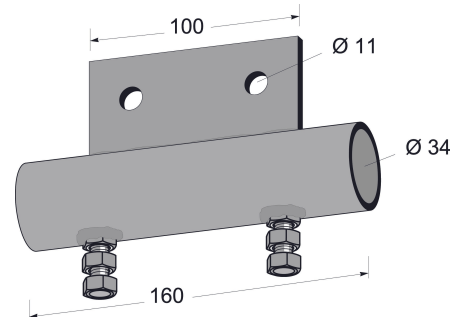

FDV

**Kamstålfeste med pendelskinne MP-247Z**  
**El.nr. 1353741**

Bredde (mm)	120.00
Høyde/dia (mm)	40.00
Lengde (mm)	160.00
Vekt (g)	790.00

Anvendes som overgang fra kamstål til pendelskinne