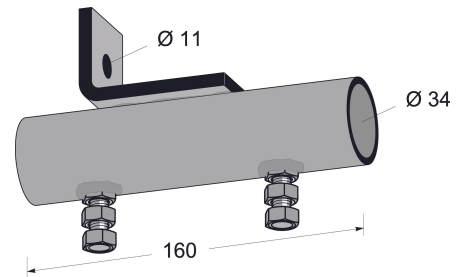

FDV

Kamstålfeste med vinkel MP-248Z
El.nr. 1353742

Bredde (mm)	130.00
Høyde/dia (mm)	40.00
Lengde (mm)	160.00
Vekt (g)	790.00

Anvendes som overgang fra kamstål til konstruksjonsdeler