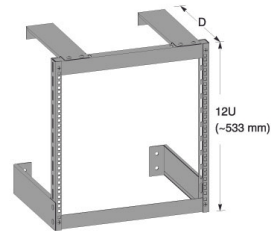

FDV

Veggstativ 19" 350 mm Elz MP-846E
El.nr. 6900610

Beskrivelse	Dybde 350 mm
Bredde (mm)	150.00
Høyde/dia (mm)	50.00
Lengde (mm)	570.00
Vekt (g)	3400.00

Telestativet er et monteringssett av et 19"-grundstativ iht. SS IEC 97. Skruer for montering inngår. Fremre siden har hull for kurvmutter M6 og bakre siden hull 6,5x31,75 mm for M6-skrue og mutter.