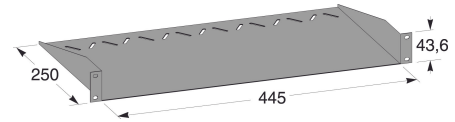

FDV

Hylleplate 1U 19" Hvit MP-887V
El.nr. 6900612

Bredde (mm)	44.00
Høyde/dia (mm)	250.00
Lengde (mm)	485.00
Vekt (g)	1300.00

Hylleplaten kan brukes i alle standard 19"-stativ. Monteres forfra med skruer i stativets hullbilde. MP-878 E. Hyllen tar 1U i høyden, er 250 mm dyp og har en normlast på 5 kg.