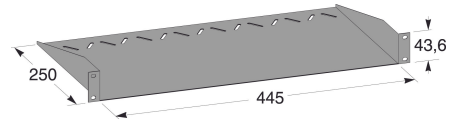

FDV

Hylleplate 1U 19" Sendz MP-887S
El.nr. 6900613

Bredde (mm)	44.00
Høyde/dia (mm)	250.00
Lengde (mm)	485.00
Vekt (g)	1300.00

Hylleplaten kan brukes i alle standard 19"-stativ. Monteres forfra med skruer i stativets hullbilde. MP-878 E. Hyllen tar 1U i høyden, er 250 mm dyp og har en normlast på 5 kg.