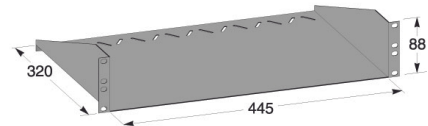

FDV

Hylleplate 2U 19" Hvit MP-888V
El.nr. 6900614

Bredde (mm)	88.00
Høyde/dia (mm)	320.00
Lengde (mm)	485.00
Vekt (g)	1900.00

Hylleplaten kan brukes i alle standard 19"-stativ. Monteres forfra i stativets hullsystem med skruer MP-855 E. Hyllen tar 2U i høyden er 320 mm dyp og har en normlast på 15 kg.