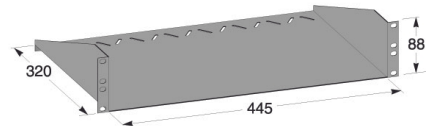

FDV

Hylleplate 2U 19" Sendz MP-888S
El.nr. 6900615

Bredde (mm)	88.00
Høyde/dia (mm)	320.00
Lengde (mm)	485.00
Vekt (g)	1900.00

Hylleplaten kan brukes i alle standard 19"-stativ. Monteres forfra i stativets hullsystem med skruer MP-855 E. Hyllen tar 2U i høyden er 320 mm dyp og har en normlast på 15 kg.