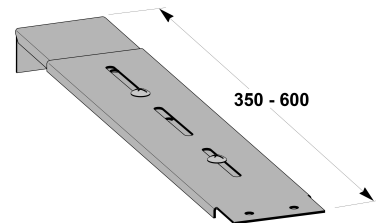

FDV

Veggfeste 19" 350-600mm Elz MP-864E
El.nr. 6900627

Bredde (mm)	70.00
Høyde/dia (mm)	35.00
Lengde (mm)	350.00
Tilleggsinfo	Dybde 350-600 mm
Vekt (g)	650.00

Veggfeste laget for festing av 19"-stativ mot vegg. To fester pr. stativ.